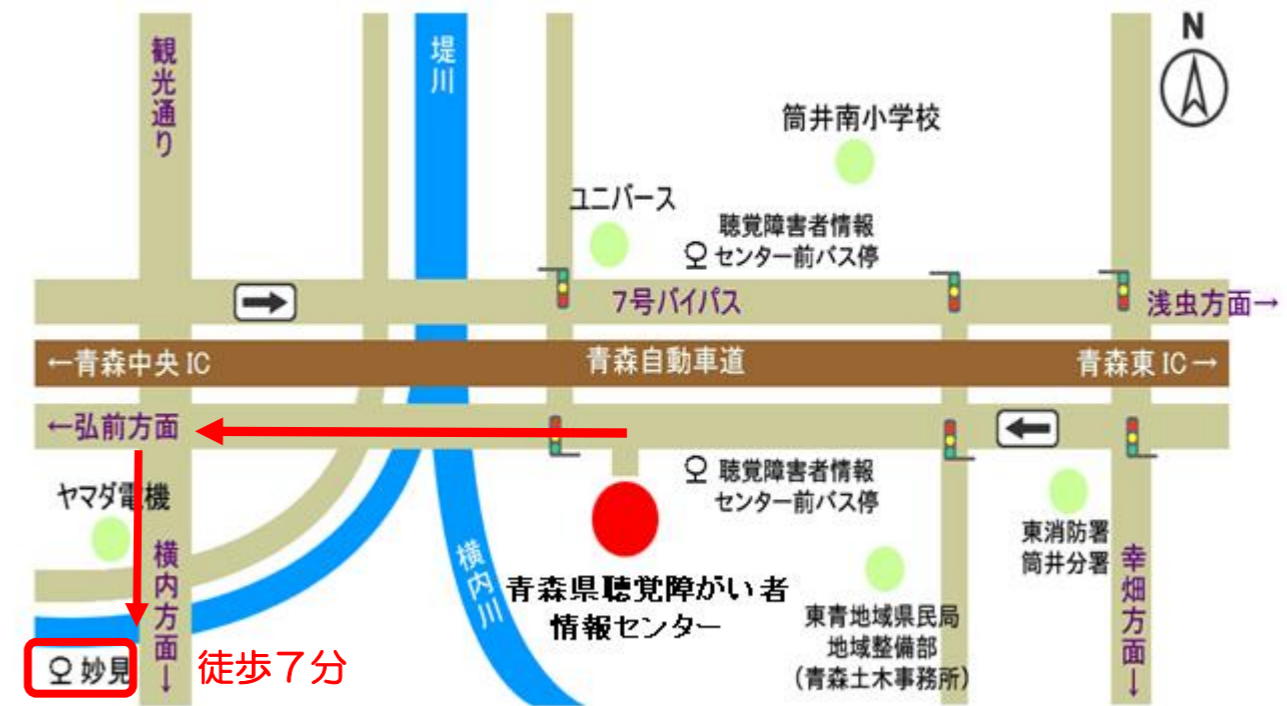

妙見 乗車(徒歩7分) → 青森駅前 降車

令和6年12月1日 改正

[行き先] **A1** 青森駅

[経 由] <観光通り> ※「時刻」をクリックすると路線図と運賃表が見られます

土・日・祝日			平日		
妙見 出発時刻		青森駅 到着時刻	妙見 出発時刻		青森駅 到着時刻
A1	<u>10:37</u>	<u>11:06</u>	A1	10:36	11:06
A1	<u>10:56</u>	<u>11:22</u>	A1	10:42	11:08
A1	<u>11:12</u>	<u>11:40</u>	A1	10:54	11:20
A1	<u>11:26</u>	<u>11:51</u>	A1	11:35	12:05
A1	<u>12:16</u>	<u>12:41</u>	A1	11:48	12:19
A1	<u>12:37</u>	<u>13:06</u>	A1	12:11	12:42
A1	<u>13:37</u>	<u>14:05</u>	A1	12:35	13:05
A1	<u>14:32</u>	<u>15:01</u>	A1	13:18	13:49
A1	<u>14:52</u>	<u>15:17</u>	A1	13:40	14:10
A1	<u>15:12</u>	<u>15:40</u>	A1	14:40	15:10
A1	<u>15:37</u>	<u>16:05</u>	A1	15:00	15:30
A1	<u>16:12</u>	<u>16:40</u>	A1	15:10	15:36
A1	<u>16:34</u>	<u>16:59</u>	A1	15:37	16:08
A1	<u>16:39</u>	<u>17:04</u>	A1	15:40	16:10
A1	<u>16:44</u>	<u>17:12</u>	A1	16:02	16:32
A1	<u>17:39</u>	<u>18:07</u>	A1	16:35	17:05
A1	<u>17:57</u>	<u>18:23</u>	A1	17:03	17:29
A1	<u>18:16</u>	<u>18:43</u>	A1	17:20	17:51
			A1	17:34	18:05
			A1	18:09	18:37

- 運行日 … 平日…平日のみ運行
 土・日・祝日…土日祝のみ運行
 ※ 8/13~8/15、12/29~1/3は、
 土日祝日の時刻で運行
 ※ 下線__時刻のバスは車椅子対応
- 問合せ … 東部営業所 TEL 017-726-5443
 西部営業所 TEL 017-788-2326