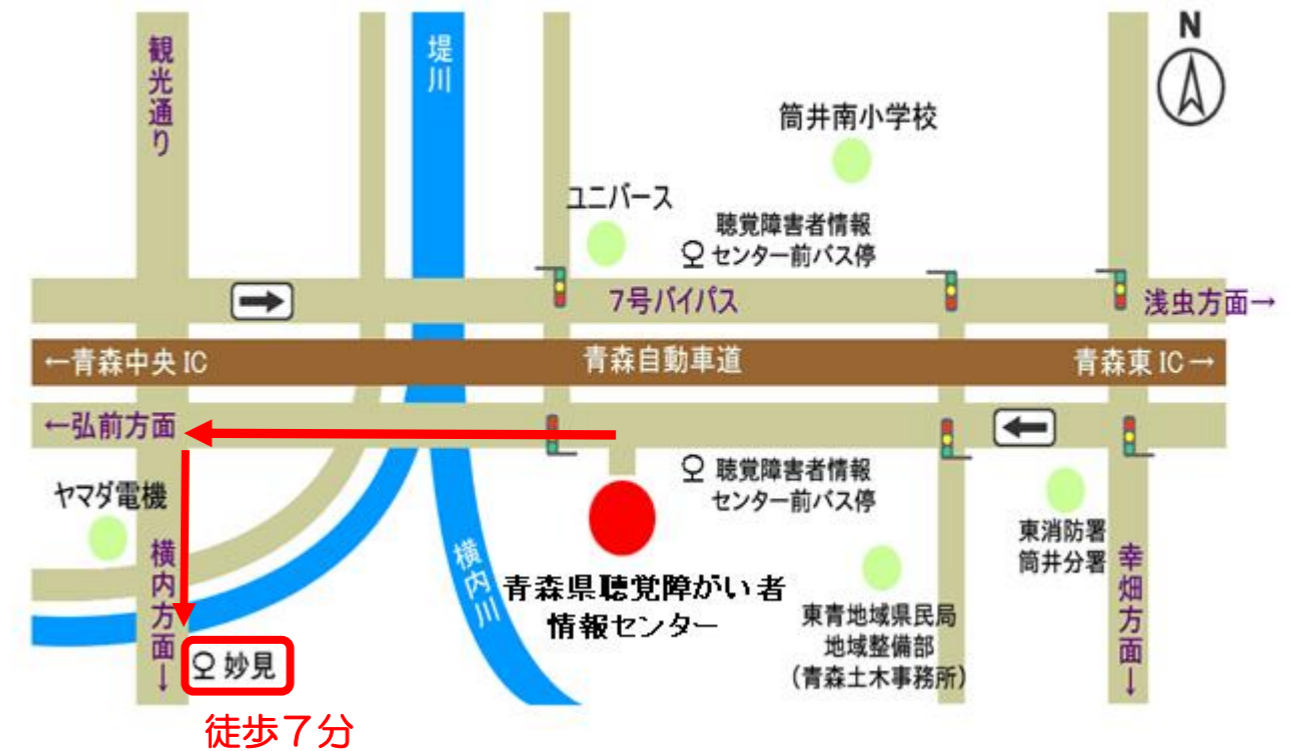

# 妙見 乗車(徒歩7分) → 青森駅前 降車

令和7年4月1日 改正

[行き先] **A1** 青森駅 6

[経 由] <観光通り>

土・日・祝日				平日			
妙見		青森駅		妙見		青森駅	
出発時刻		到着時刻		出発時刻		到着時刻	
A1	<u>10:32</u>	<u>11:00</u>	A1	10:13	10:39		
A1	<u>10:50</u>	<u>11:13</u>	A1	10:42	11:08		
A1	<u>10:55</u>	<u>11:20</u>	A1	10:54	11:20		
A1	<u>11:09</u>	<u>11:37</u>	A1	11:33	11:59		
A1	<u>11:25</u>	<u>11:48</u>	A1	11:47	12:13		
A1	<u>11:47</u>	<u>12:15</u>	A1	12:10	12:36		
A1	<u>12:16</u>	<u>12:42</u>	A1	12:35	13:06		
A1	<u>12:37</u>	<u>13:05</u>	A1	13:17	13:43		
A1	<u>13:37</u>	<u>14:05</u>	A1	13:38	14:04		
A1	<u>14:32</u>	<u>15:00</u>	A1	14:38	15:04		
A1	<u>14:52</u>	<u>15:17</u>	A1	14:58	15:24		
A1	<u>15:07</u>	<u>15:35</u>	A1	15:10	15:36		
A1	<u>15:37</u>	<u>16:05</u>	A1	15:37	16:08		
A1	<u>16:12</u>	<u>16:40</u>	A1	15:38	16:04		
A1	<u>16:33</u>	<u>16:58</u>	A1	16:00	16:26		
A1	<u>16:39</u>	<u>17:04</u>	A1	16:35	17:05		
A1	<u>16:44</u>	<u>17:12</u>	A1	17:03	17:29		
A1	<u>17:39</u>	<u>18:07</u>	A1	17:20	17:50		
A1	<u>17:57</u>	<u>18:22</u>	A1	17:32	17:58		
A1			A1	18:09	18:37		

●運行日 … 平日…平日のみ運行

土・日・祝日…土日祝のみ運行

※ 8/13~8/15、12/29~1/3は、  
土日祝日の時刻で運

●問合せ … 東部営業所 TEL 017-726-5443  
西部営業所 TEL 017-788-2326