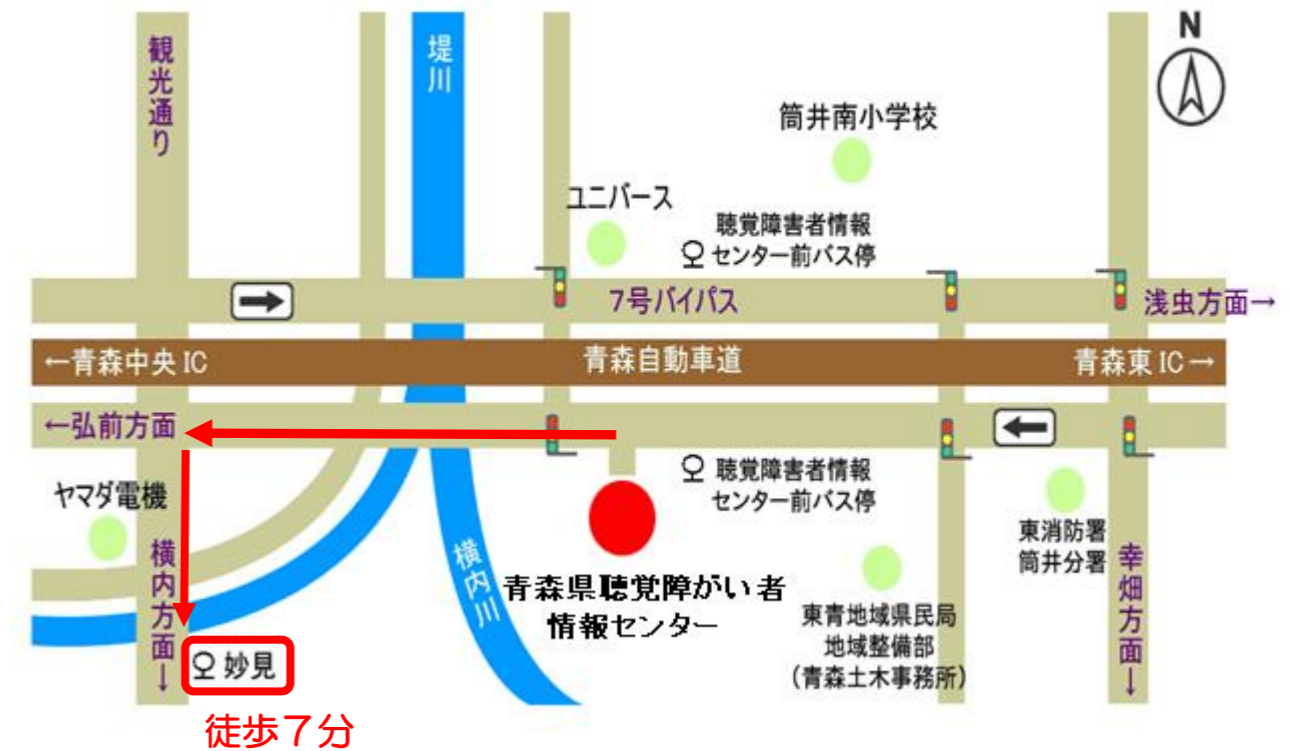

妙見 乗車(徒歩7分) → 青森駅前 降車

令和8年4月1日 改正

[行き先] **A1** 青森駅 6

[経 由] <観光通り>

土・日・祝日				平日			
妙見 出発時刻		青森駅 到着時刻		妙見 出発時刻		青森駅 到着時刻	
A1	<u>10:37</u>	<u>11:02</u>	A1	10:18	10:44		
A1	<u>10:47</u>	<u>11:10</u>	A1	10:43	11:09		
A1	<u>11:17</u>	<u>11:45</u>	A1	10:54	11:20		
A1	<u>11:25</u>	<u>11:48</u>	A1	11:31	11:57		
A1	<u>11:47</u>	<u>12:12</u>	A1	11:47	12:13		
A1	<u>12:15</u>	<u>12:41</u>	A1	12:10	12:36		
A1	<u>12:37</u>	<u>13:05</u>	A1	12:34	13:04		
A1	<u>13:37</u>	<u>14:02</u>	A1	13:17	13:43		
A1	<u>14:32</u>	<u>14:57</u>	A1	13:38	14:04		
A1	<u>15:06</u>	<u>15:31</u>	A1	14:58	15:24		
A1	<u>15:07</u>	<u>15:32</u>	A1	15:10	15:36		
A1	<u>15:37</u>	<u>16:05</u>	A1	15:36	16:07		
A1	<u>16:20</u>	<u>16:48</u>	A1	15:38	16:04		
A1	<u>16:42</u>	<u>17:07</u>	A1	16:24	16:54		
A1	<u>16:43</u>	<u>17:08</u>	A1	17:03	17:29		
A1	<u>16:44</u>	<u>17:12</u>	A1	17:20	17:50		
A1	<u>17:44</u>	<u>18:12</u>	A1	17:32	17:58		
A1	<u>17:57</u>	<u>18:21</u>	A1	18:12	18:38		

- 運行日 … 平日…平日のみ運行
土・日・祝日…土日祝のみ運行
 ※ 8/13~8/15、12/29~1/3 は、
土日祝日の時刻で運

- 問合せ … 東部営業所 TEL 017-726-5443
 西部営業所 TEL 017-788-2326