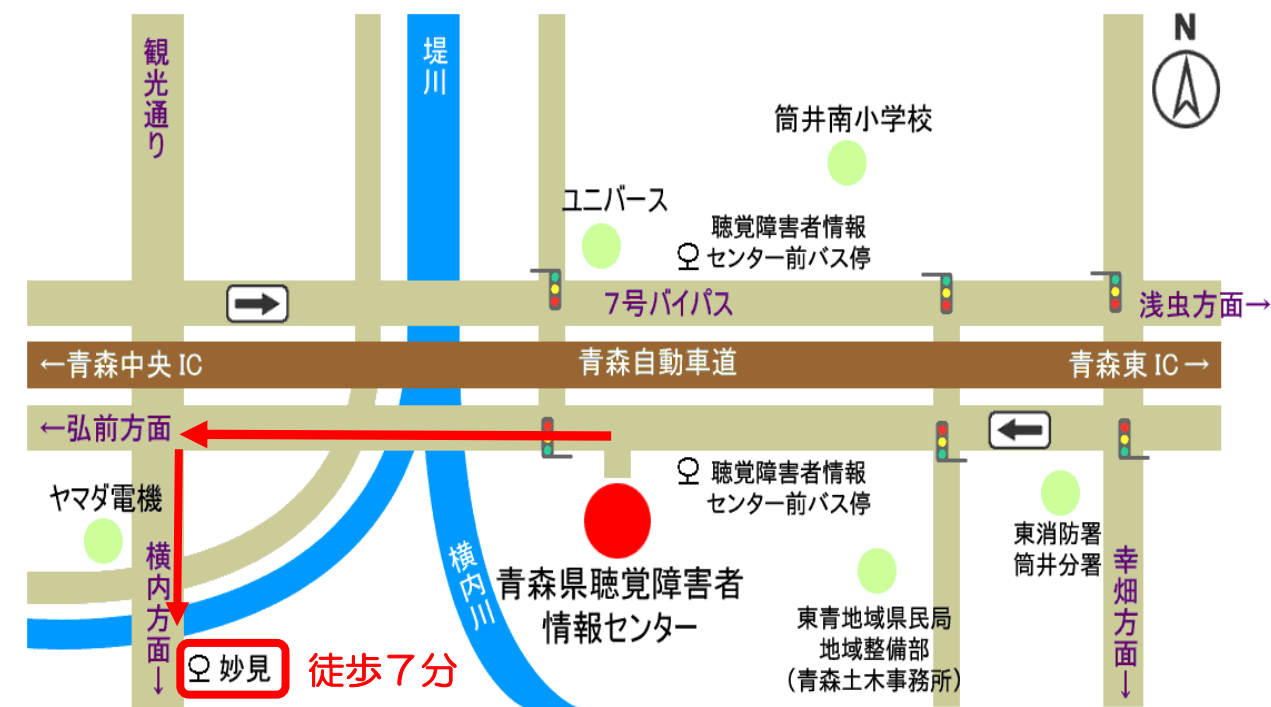

中…中央大橋経由

- 運行日 … 平日…平日のみ運行  
 土・日・祝日…土日祝のみ運行  
 ※ 8/13~8/15、12/29~1/3は、  
 土日祝日の時刻で運行  
 ※ 下線\_\_時刻のバスは車椅子対応

- 問合せ … 東部営業所 TEL 017-726-5443  
 西部営業所 TEL 017-788-2326