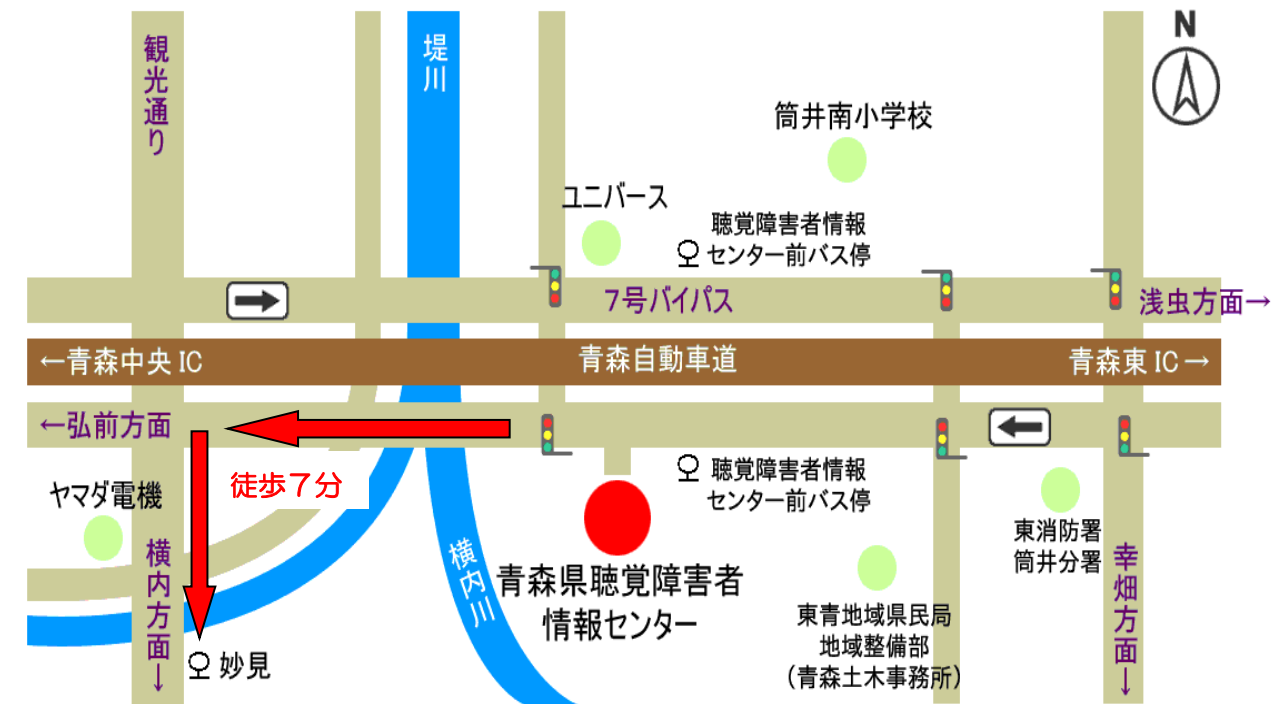

# 妙見 乗車(徒歩7分) → 青森駅前 降車

令和4年12月5日 改正

[行き先] **A1** 青森駅

[経 由] <観光通り> ※「時刻」をクリックすると路線図と運賃表が見られます

土・日・祝日			平日		
妙見 出発時刻	青森駅 到着時刻		妙見 出発時刻	青森駅 到着時刻	
A1	<u>10:36</u>	<u>11:04</u>	A1	10:13	10:44
A1	<u>10:57</u>	<u>11:25</u>	A1	10:40	11:10
A1	<u>11:27</u>	<u>11:52</u>	A1	10:42	11:13
A1	<u>11:36</u>	<u>12:04</u>	A1	10:54	11:25
A1	<u>12:27</u>	<u>12:52</u>	A1	11:08	11:39
A1	<u>12:36</u>	<u>13:04</u>	A1	11:40	12:10
A1中	<u>13:19</u>	<u>13:48</u>	A1	11:48	12:19
A1	<u>13:36</u>	<u>14:04</u>	A1	12:40	13:10
A1	<u>14:36</u>	<u>15:04</u>	A1	13:20	13:51
A1	<u>14:59</u>	<u>15:27</u>	A1	13:40	14:10
A1	<u>15:16</u>	<u>15:44</u>	A1	14:45	15:15
A1	<u>15:36</u>	<u>16:04</u>	A1	15:00	15:31
A1	<u>15:47</u>	<u>16:12</u>	A1	15:09	15:39
A1	<u>16:30</u>	<u>16:58</u>	A1	15:40	16:10
A1	<u>16:31</u>	<u>16:59</u>	A1	15:45	16:16
A1	<u>17:36</u>	<u>18:04</u>	A1	16:15	16:45
A1	<u>17:44</u>	<u>18:09</u>	A1	16:35	17:05
A1	<u>17:56</u>	<u>18:24</u>	A1	16:45	17:16
A1	<u>17:59</u>	<u>18:27</u>	A1	17:20	17:51
			A1	17:44	18:15

中…中央大橋経由

- 運行日 … 平日…平日のみ運行  
 土・日・祝日…土日祝のみ運行  
 ※ 8/13~8/15、12/29~1/3は、  
 土日祝日の時刻で運行  
 ※ 下線\_\_時刻のバスは車椅子対応

- 問合せ … 東部営業所 TEL 017-726-5443  
 西部営業所 TEL 017-788-2326